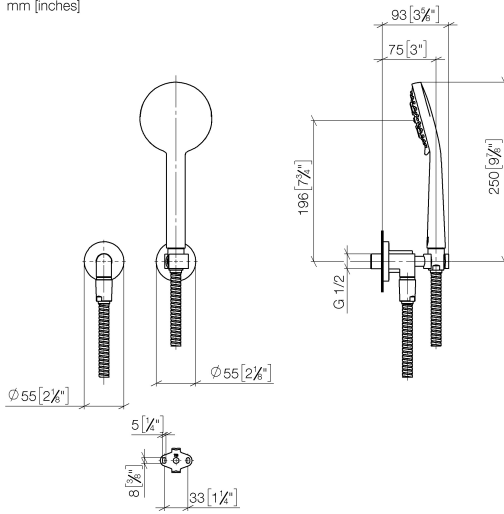

27 803 892

- COMPACT RAIN, débit max. 15 l/min (à 3 bar)
- 3 ou 5 jets réglables : normal, doux, massant
- avec système anti-calcaire
- sortie douche 1/2"
- rosace pour coude mural Ø 55 mm
- rosace pour support de douche Ø 55 mm
- flexible de douche métallique 1250 mm avec protection anti-torsion intégrée
- coude mural 1/2"

Avec sécurité anti-retour.

	Platine brossé	27 803 892-06
	Chrome	27 803 892-00
	Chrome	27 803 892-00 0010
	Platine brossé	27 803 892-06 0010
	Platine	27 803 892-08
	Platine	27 803 892-08 0010
	Dark Chrome	27 803 892-19
	Dark Chrome	27 803 892-19 0010
	Laiton brossé (Or 23cts)	27 803 892-28
	Laiton brossé (Or 23cts)	27 803 892-28 0010
	Noir mat	27 803 892-33
	Noir mat	27 803 892-33 0010
	Champagne brossé (Or 22cts)	27 803 892-46 0010
	Champagne brossé (Or 22cts)	27 803 892-46
	Champagne (Or 22cts)	27 803 892-47
	Champagne (Or 22cts)	27 803 892-47 0010
	Chrome brossé	27 803 892-93
	Chrome brossé	27 803 892-93 0010
	Dark Platinum brossé	27 803 892-99
	Dark Platinum brossé	27 803 892-99 0010

Accessoires recommandés

- Coude mural à encastrer -** 35 085 970 90
- profondeur de montage max. 163 mm
 - profondeur de montage mini. 90 mm

27 803 892

mm [inches]

Diagramme de débit

Certificats

Belgaqua_21-024- LGA_29984.
27_7.

27 803 892

Liste des pièces de rechange

N°	Article Numéro	Désignation	Fréquence de montage	Délai de livraison
1	28 450 892-06	raccord	1	60
2	28 050 892-06	TARA Support de douchette - Platine brossé	1	10
3	28 104 970-06	Flexible métallique de douche 1/2" x 1/2" x 1250 mm - Platine brossé	1	2
4	28 014 979-06	douche	1	60