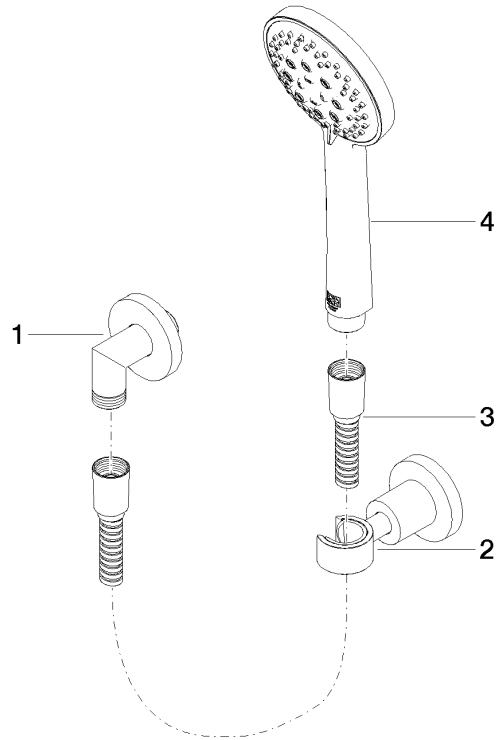

Avec sécurité anti-retour.

	Platine brossé	27 803 892-06
	Chrome	27 803 892-00
	Chrome	27 803 892-00 0010
	Platine brossé	27 803 892-06 0010
	Platine	27 803 892-08
	Platine	27 803 892-08 0010
	Dark Chrome	27 803 892-19
	Dark Chrome	27 803 892-19 0010
	Laiton brossé (Or 23cts)	27 803 892-28
	Laiton brossé (Or 23cts)	27 803 892-28 0010
	Noir mat	27 803 892-33
	Noir mat	27 803 892-33 0010
	Champagne brossé (Or 22cts)	27 803 892-46 0010
	Champagne brossé (Or 22cts)	27 803 892-46
	Champagne (Or 22cts)	27 803 892-47
	Champagne (Or 22cts)	27 803 892-47 0010
	Chrome brossé	27 803 892-93
	Chrome brossé	27 803 892-93 0010
	Dark Platinum brossé	27 803 892-99
	Dark Platinum brossé	27 803 892-99 0010

Accessoires recommandés

- Coude mural à encastrer -** 35 085 970 90
- profondeur de montage max. 163 mm
 - profondeur de montage mini. 90 mm

27 803 892

mm [inches]

Diagramme de débit

Certificats

Belgaqua_21-024- LGA_29984.
27_7.

27 803 892

Liste des pièces de rechange

N°	Article Numéro	Désignation	Fréquence de montage	Délai de livraison
1	28 450 892-06	raccord	1	60
2	28 050 892-06	TARA Support de douchette - Platine brossé	1	10
3	28 104 970-06	Flexible métallique de douche 1/2" x 1/2" x 1250 mm - Platine brossé	1	2
4	28 014 979-06	douche	1	60